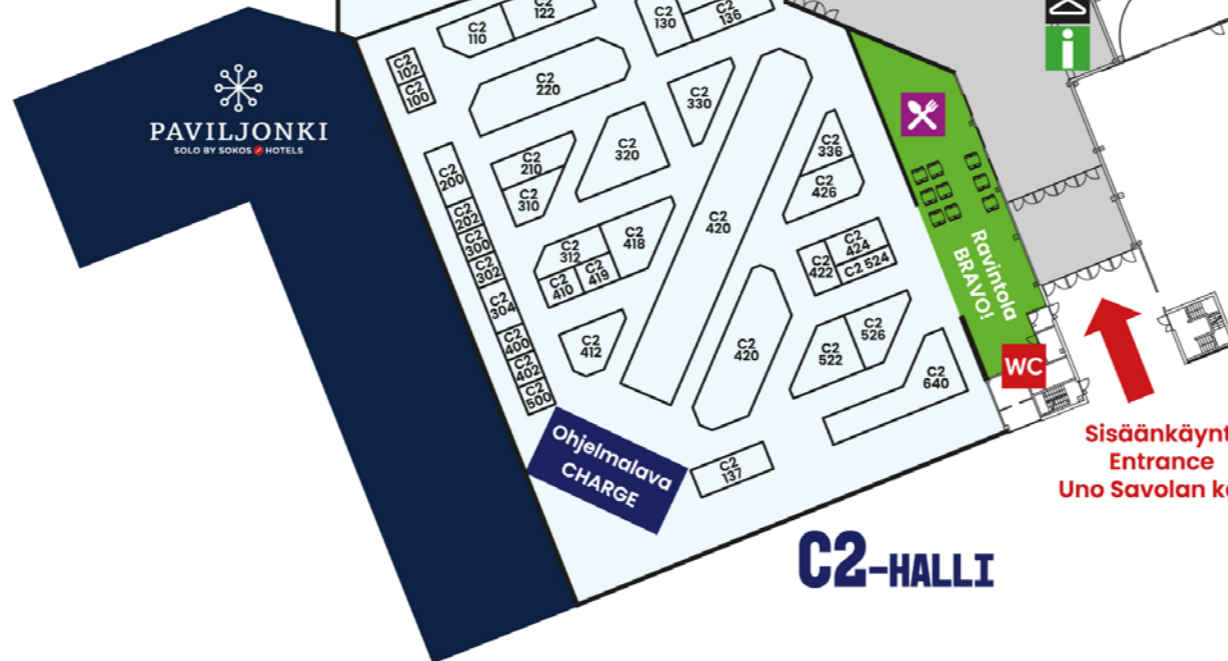

A-HALLI

SÄHKÖ

PAVILJONKI 7.-9.2.2024 JYVÄSKYLÄ SÄHKÖ VALO TELE AV

3. kerros CAFE X
RAVINTOLA 3

Ravintola EVENT CAFE X

B-HALLI

Sisäänkäynti
Entrance
Kongressi

Etäparkki
kuljetukset

Sisäänkäynti
Entrance
Schaumannin
puistotie

Sisäänkäynti
Entrance
Lutakonaukio

C-HALLI

Cafe C CAFE X

Ravintola LUNGI CAFE X WC

D-HALLI

WC WC

Naulakko

CAFE Kahvila

Ravintola

Info

Sisäänkäynti
Entrance

Sisäänkäynti
Entrance
Uno Savolan katu

C2-HALLI

Jyväskylän
MESSUT

PAVILJONKI