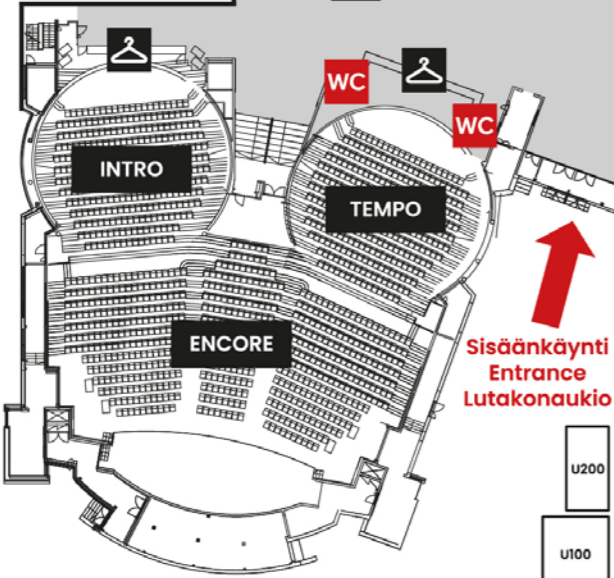

A-HALLI

SÄHKÖ

PAVILJONKI 7.-9.2.2024 JYVÄSKYLÄ SÄHKÖ VALO TELE AV

3. kerros CAFE X
RAVINTOLA 3

Ravintola EVENT CAFE X

B-HALLI

Sisäänkäynti
Entrance
Kongressi

Etäparkki
kuljetukset

Sisäänkäynti
Entrance
Schaumannin
puistotie

Sisäänkäynti
Entrance
Lutakonaukio

C-HALLI

Cafe C CAFE X

Ravintola LUNGI CAFE X WC

D-HALLI

WC WC

Naulakko

CAFE Kahvila

Ravintola

Info

Sisäänkäynti
Entrance

Sisäänkäynti
Entrance
Uno Savolan katu

C2-HALLI

Jyväskylän
MESSUT

PAVILJONKI