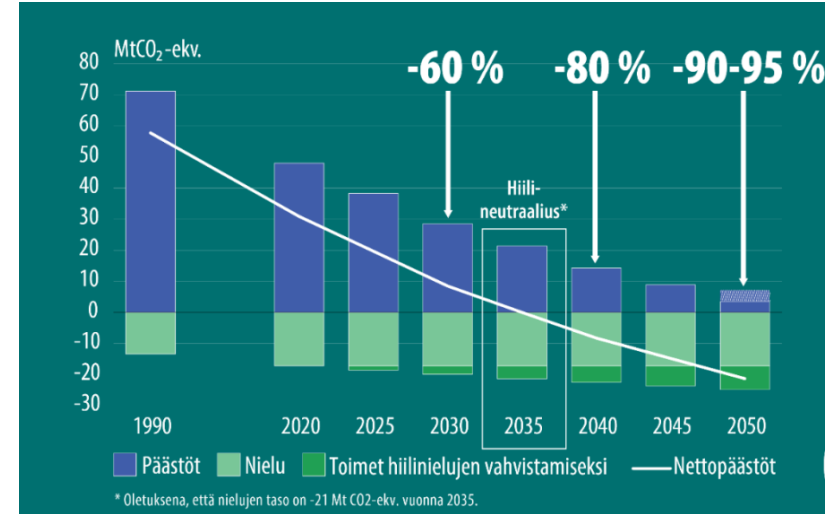

# Rakennettu ympäristö tulee kehittymään nopeammin kuin uskommekaan

*Heikki Ihasalo*

*Hyvinvointia sähköllä -visioseminaari 20.4.2023*

# Ilmastonmuutos ja luontokato

- Keskilämpötilan nousun rajoittaminen 1,5 asteeseen
- Luontokadon pysäyttäminen 2030 mennessä
- EU hiilineutraali 2050
- Suomi hiilineutraali 2035
- Helsinki hiilineutraali 2030
- Osa yrityksistä jo hiilineutraaleja