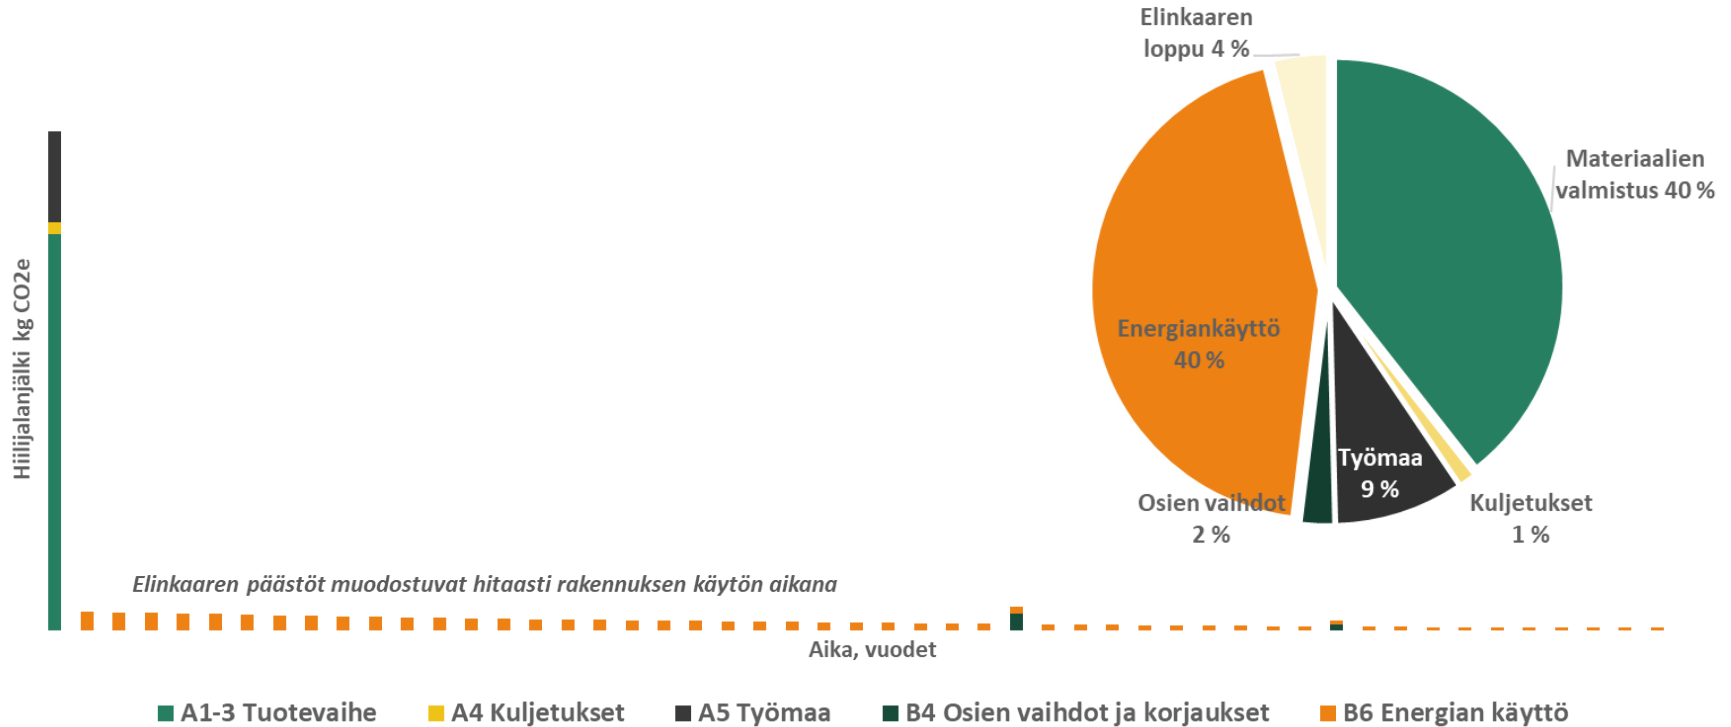

Opetusrakennuksen 50 vuoden aikaiset päästöt

(Lähde: Granlund)